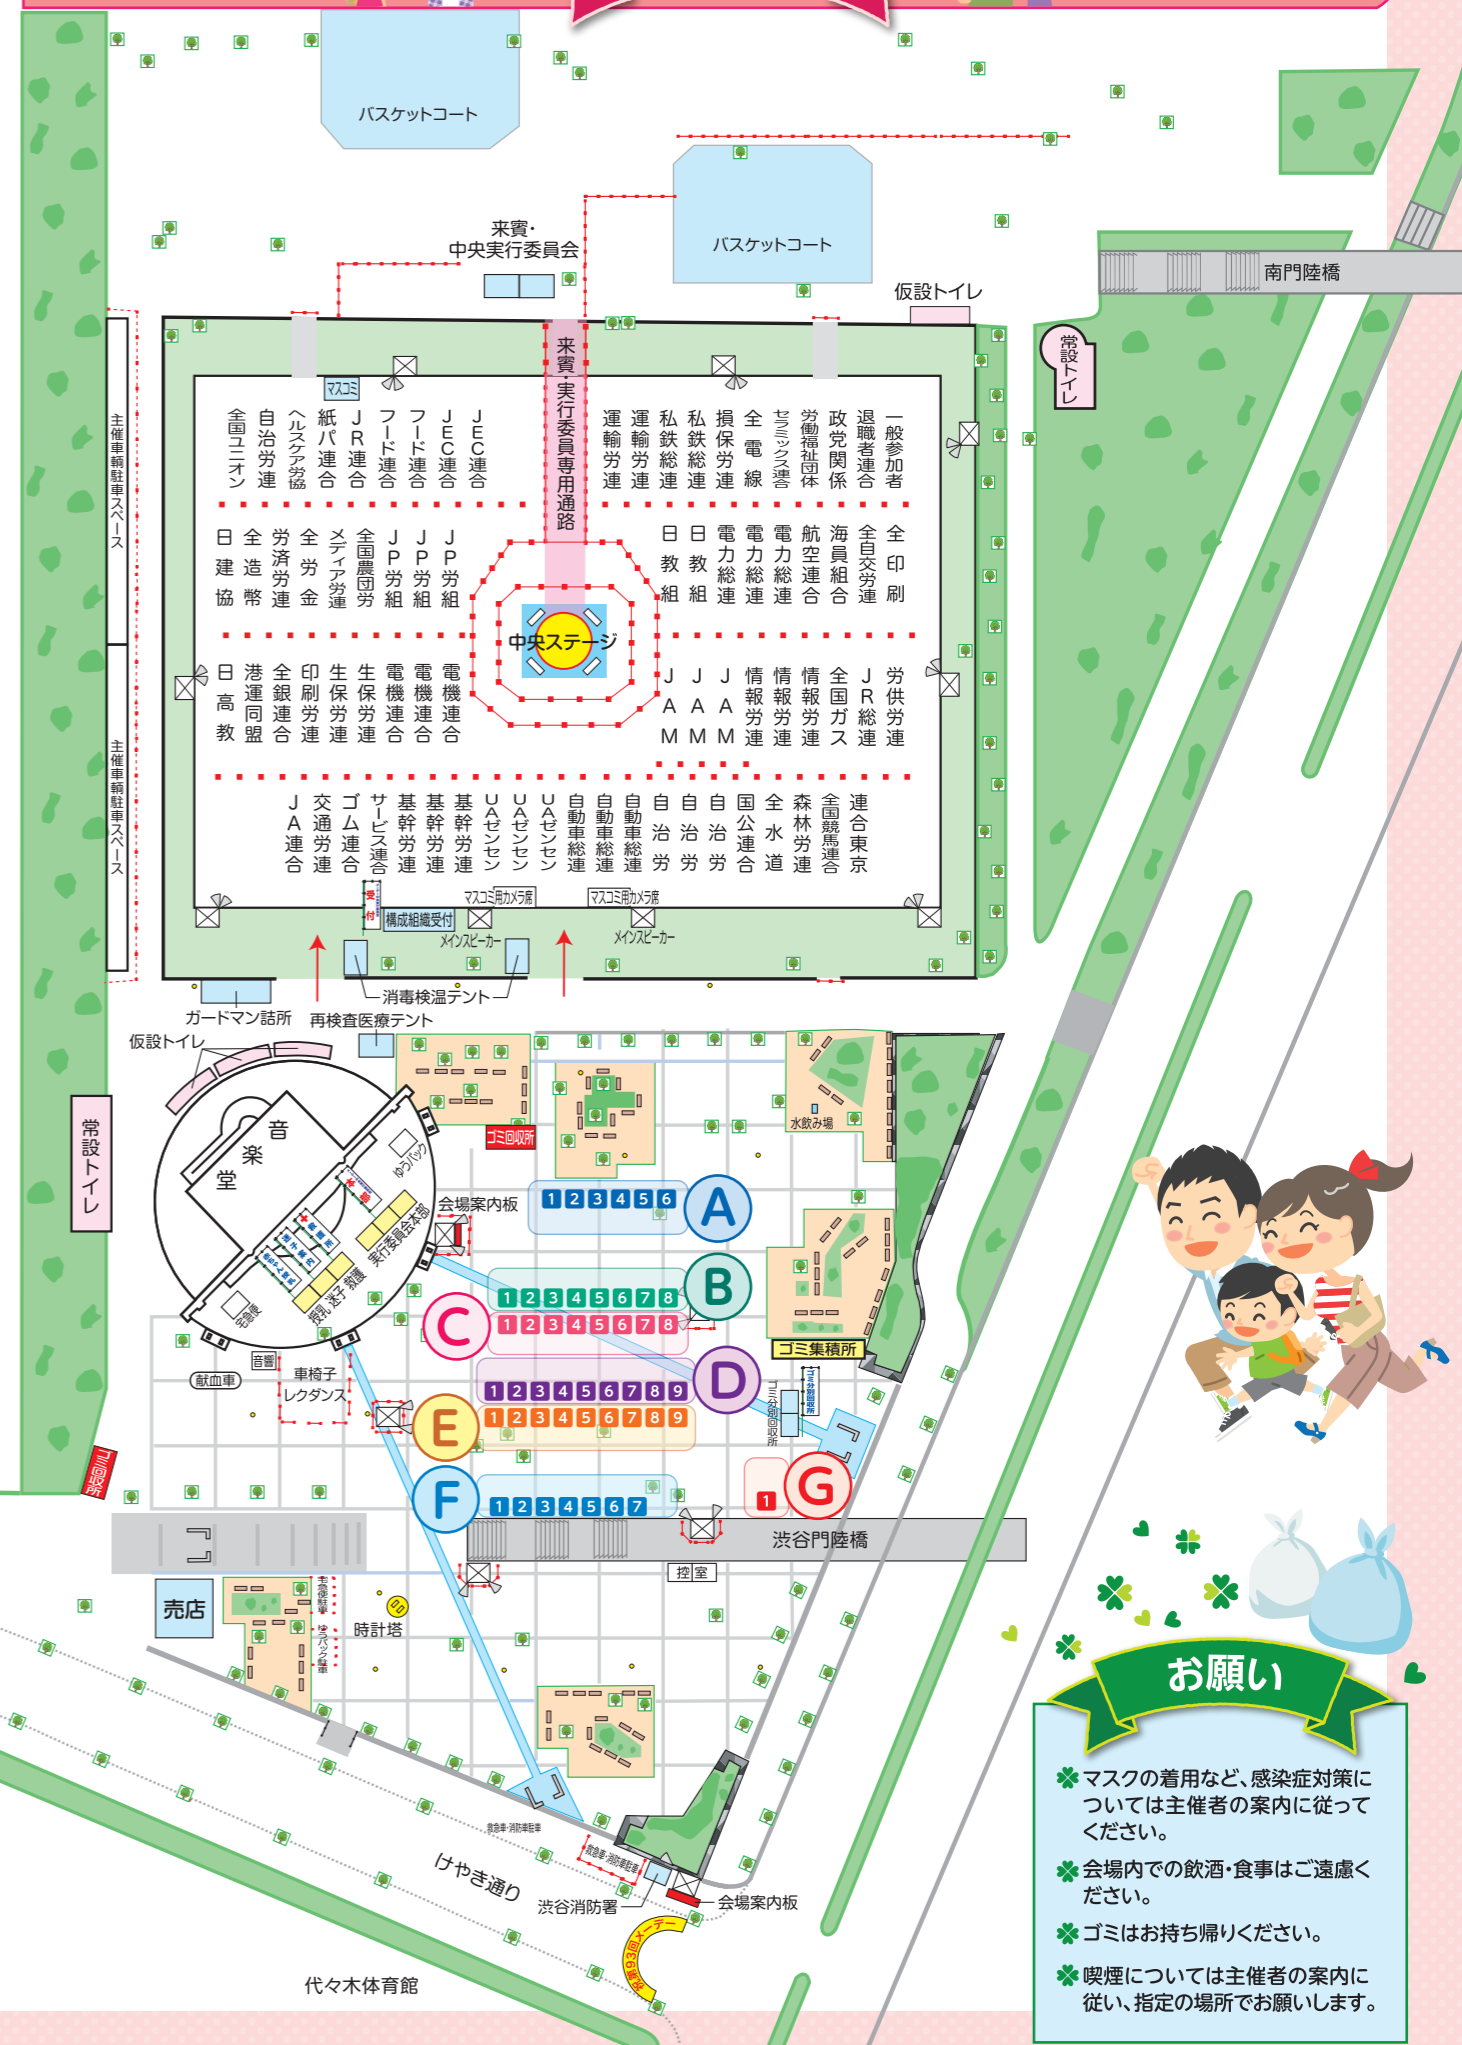

G

- 1 日本音楽協議会(日音協)

10:30~11:30

オープニング

- 開会宣言
- 大会実行委員長挨拶
- 来賓挨拶
- 来賓紹介
- フリーランスからの訴え
- メーデー宣言採択
- がんばろう三唱 など

会場マップ

織田フィールド

お願い