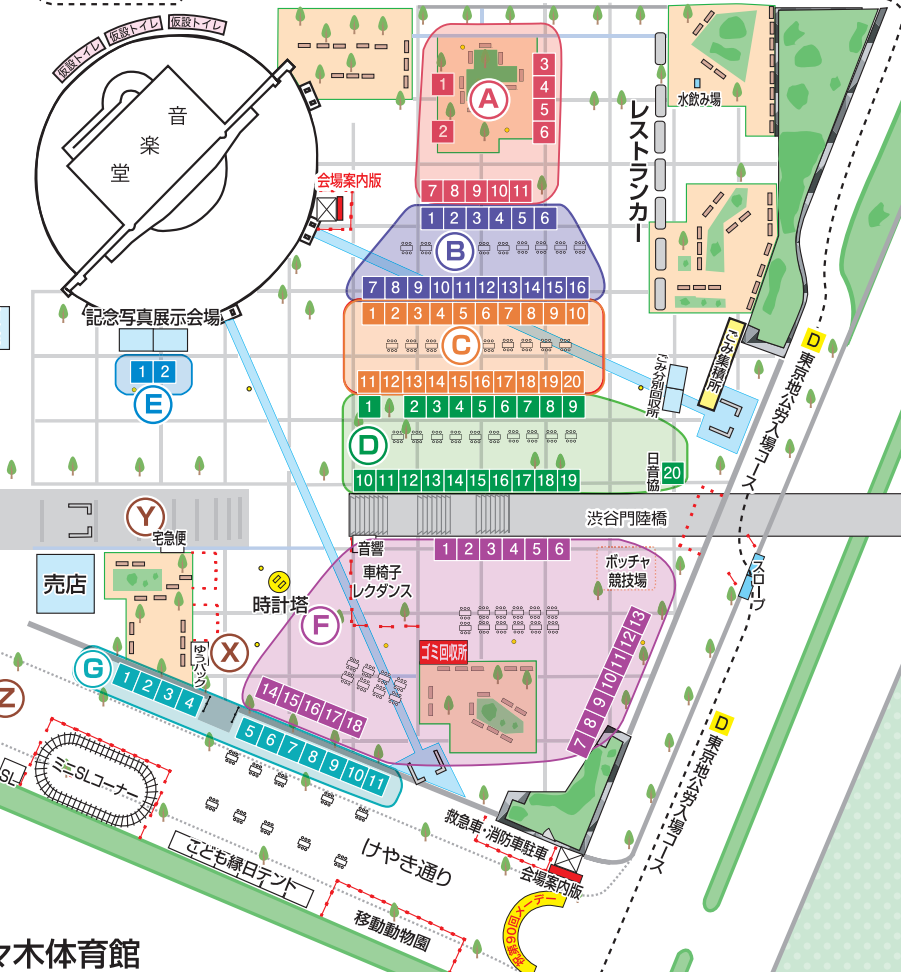

会場マップ

B A 新宿中央公園コースデモ参加構成組織
直接式典参加構成組織
D C 政党・関係団体等
東京地公労

NHK放送センター

子どもイベントコーナー
10:00~14:00
けやき通り
移動動物園 子ども緑日
元ヤクルトスワローズ ギャオス内藤さんが来場!
11:45~12:45
「キャッチボールクラシック」
12:45~13:45
「子どもキャッチボール教室」
式典終了後/ サッカー場内・キャッチボールクラシック会場

連合Facebookに「いいね!」でプレゼントをGET!
本日限り!

環境にやさしいメーデーにご協力を!
ごみはお持ち帰りください。
ごみを出す場合は各自で分別して、ごみ分別回収所にお持ちください。
喫煙は所定された場所でのマナーをお守りください。